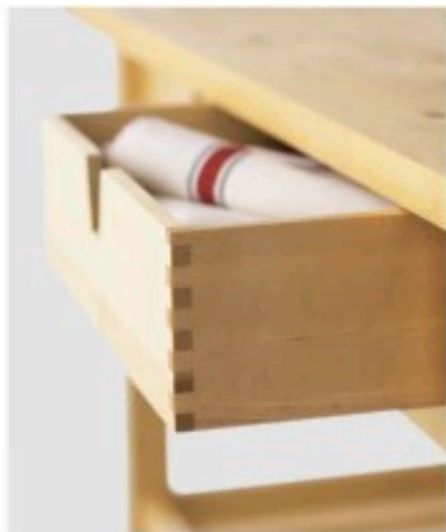

4019:-

FAKTUM kök med ÄRLIG luckor i bokmönster 4019:/ denna kombination i melaminfolie med bokmönster. Här med KOSING handtag och LAGAN arbetsskiva.